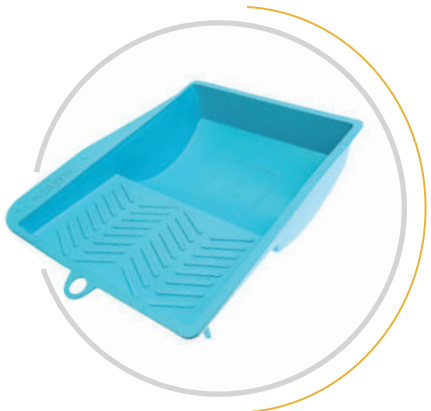

BANDEJA MINI

Presentación: Caja x 50 unidades.

Descripción: Material altamente resistente. Amplitud para capacidad de mini rodillos. Color exclusivo.